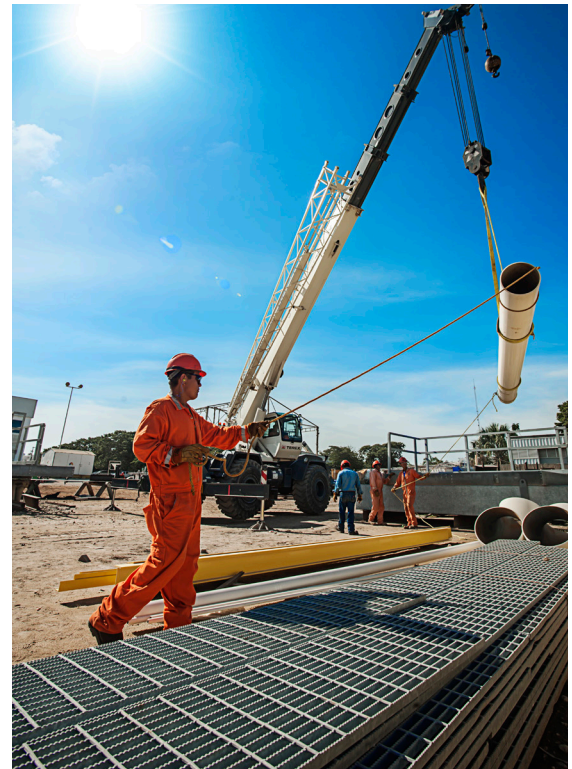

CÓMO TRABAJAMOS

IMPULSADOS POR UNA CULTURA DE COLABORACIÓN DE "PODEMOS HACERLO", NUESTRO OBJETIVO ES OFRECER CALIDAD PARA LAS PERSONAS QUE NOS RODEAN Y BUSCAMOS LA EXCELENCIA OPERATIVA EN TODAS LAS ÁREAS

El bienestar de nuestra gente y del medio ambiente son prioridad para nuestro negocio, por lo que estamos comprometidos a cumplir con los más altos estándares internacionales HSSE, certificados y requisitos de la industria, tales como Achilles, ISM, DNV-GL, MARPOL, ISPS, ISO 9001:2015, ISO 14001:2015 y OHSAS 18001:2007.